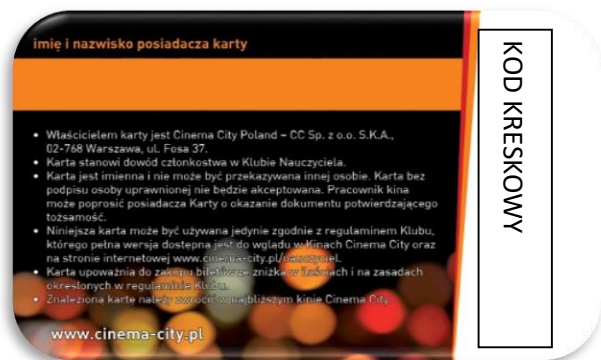

imię i nazwisko posiadacza karty

www.cinema-city.pl

KOD KRESKOWY