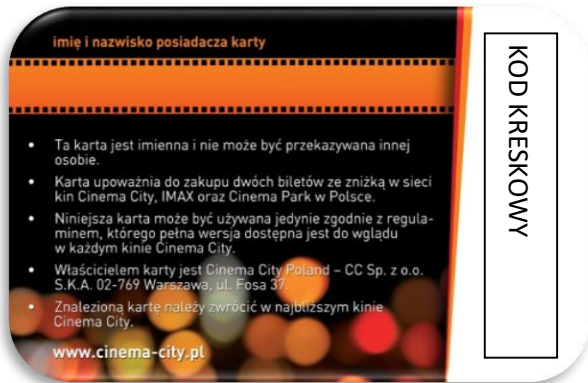

imię i nazwisko posiadacza karty

- Ta karta jest imienna i nie może być przekazywana innej osobie.
- Karta upoważnia do zakupu dwóch biletów ze zniżką w sieci kin Cinema City, IMAX oraz Cinema Park w Polsce.
- Niniejsza karta może być używana jedynie zgodnie z regulaminem, którego pełna wersja dostępna jest do wglądu w każdym kinie Cinema City.
- Właścicielem karty jest Cinema City Poland – CC Sp. z o.o. S.K.A. 02-769 Warszawa, ul. Fosa 37.
- Znalezioną kartę należy zwrócić w najbliższym kinie Cinema City.

www.cinema-city.pl

KOD KRESKOWY